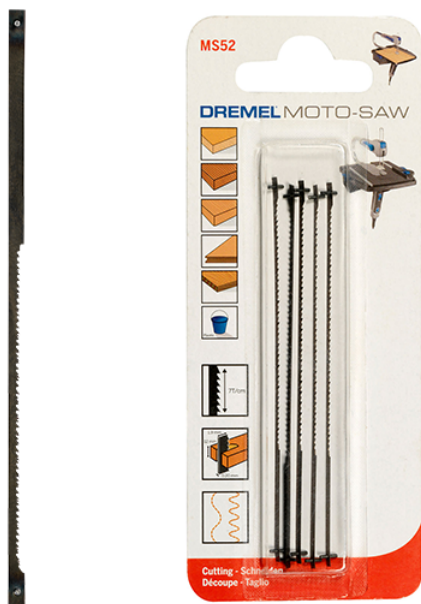

Panza ferastrau taiere laterala Moto-Saw 100mm 5buc Dremel 2615MS52JA

Producător: DREMEL

Cod produs: 2615MS52JA

Cod de bare: 8710364062836

Disponibilitate: 1-5 ZILE

Pre ~~55,00~~ 50,100 Lei

Fara TVA: 42,02 Lei

Panza ferastrau taiere laterala Moto-Saw 100mm 5buc Dremel 2615MS52JA
Pânză de ferăstrău pentru tăierile de detaliu în materiale lemnoase.

Această pânză are 7 dinți pe centimetru, asigurând cele mai fine rezultate de tăiere.

Panza ferastrau taiere laterala Moto-Saw 100mm 5buc Dremel 2615MS52JA	
Clasa de utilizare	Profesională
Date Tehnice	Lungimea totală: 100 mm Adâncimea de tăiere: 12 mm Dinți per centimetru: 7 Lățimea lamei: 0,2 mm Adâncimea lamei: 1,9 mm
Domeniul de utilizare	Lemn (tăiere fină)
Set de livrare	Ambalaj de 1 buc.