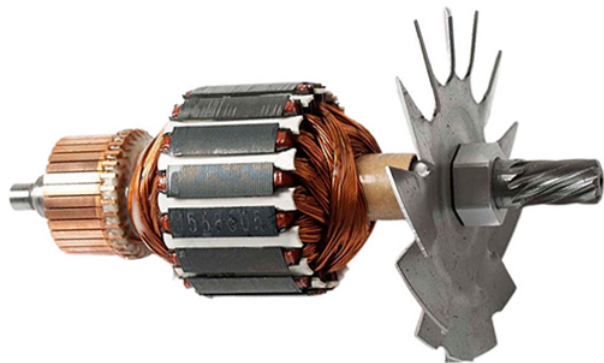

Rotor 230V (GKS 65 GCE) Bosch 1619X01696

Producător: BOSCH

Cod produs: 1619X01696

Cod de bare: 4059952215075

Disponibilitate: 1-5 ZILE

Preț: ~~275,00~~ 216,00 Lei

Fara TVA: 218,49 Lei

Rotor 230V (GKS 65 GCE) Bosch 1619X01696

Rotor 230V (GKS 65 GCE) Bosch 1619X01696	
Clasa de utilizare	Profesională
Compatibilitate	GKS 65 GCE (3601F68900)
Set de livrare	Amplasat în 1 buc.
Importanță	In cazul in care nu sunteti sigur de modelul sau codul piesei va rugam sa contactati un reprezentat SERVICE EVOSTORE. Piese aduse pe baza de comanda speciala sau externa sunt NERETURNABILE. Piese au garantie doar daca sunt montate in SERVICE EVOSTORE sau cele agreate de producator. Dupa plasarea comenzii va rugam sa asteptati confirmarea disponibilitatii pieselor pentru a finaliza comanda. Pentru informati: 031.1004422 / 0725.697694 / Mihail Sebastian, 88, Bucuresti
RECOMANDAM	service-shop.ro / serviceshop.ro (scheme explodate, service si piese de schimb originale).