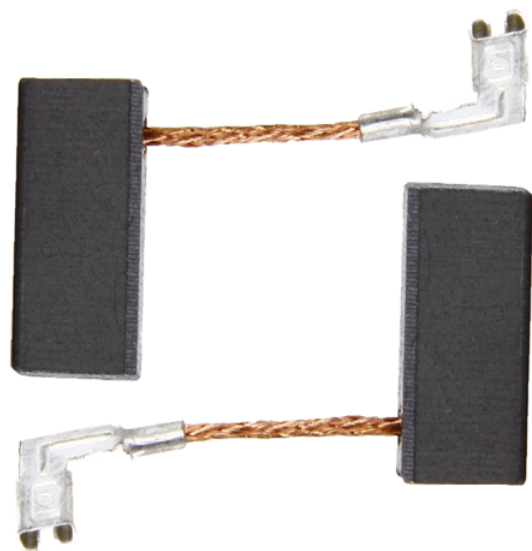

## Set de perii de carbune (GBH 2-24 / GBH 2-26 / GBH 2-28) Bosch 1617000525

Producător: BOSCH

Cod produs: 1617000525

Cod de bare: 4059952136080

Disponibilitate: 1-5 ZILE

Preț: ~~25,00~~ 20,100 Lei

Fara TVA: 16,81 Lei

Set de perii de carbune (GBH 2-24 / GBH 2-26 / GBH 2-28) Bosch 1617000525

Set de perii de carbune (GBH 2-24 / GBH 2-26 / GBH 2-28) Bosch 1617000525	
Clasa de utilizare	Profesională
Compatibilitate	GBH 2-24 DRE / GBH 2-24 DFR / GBH 240 GBH 2600 / GBH 2-26 DFR / GBH 2-26 DRE GBH 2-28 GBH 3-28 DFR GSB 21-2 RE
Set de livrare	Amplasat în 2 buc.
Conținut	Set de perii de carbune Bosch 1607000485 (10x1617000525)
Importanță	Amplasat în caz în care nu sunteți sigur de modelul sau codul piesei va rugăm să contactați un reprezentant SERVICE EVOSTORE. Piese aduse pe baza de comandă specială sau externă sunt NERETURNABILE. Piese au garanție doar dacă sunt montate în SERVICE EVOSTORE sau cele aprobate de producător. După plasarea comenzii va rugăm să așteptați confirmarea disponibilității pieselor pentru a finaliza comanda. Pentru informații: 031.1004422 / 0725.697694 / Mihail Sebastian, 88, București
RECOMANDĂM	service-shop.ro / serviceshop.ro (scheme explodate, service și piese de schimb originale).