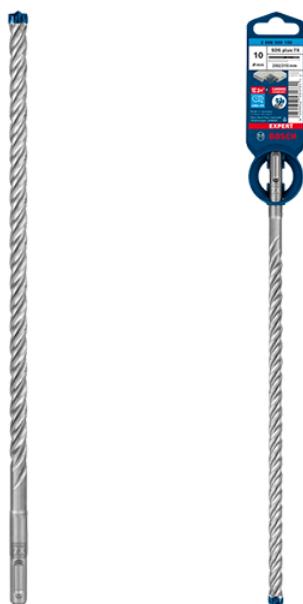

Burghiu beton armat Expert SDS-Plus 7X 10x250x315mm Bosch 2608900100

Producător: BOSCH

Cod produs: 2608900100

Cod de bare: 4059952531731

Disponibilitate: 1-5 ZILE

Preț: ~~70,00~~ 65,100 Lei

Fara TVA: 54,62 Lei

Burghiu beton armat Expert SDS-Plus 7X 10x250x315mm Bosch 2608900100

Durabilitate de până la 3 ori mai mare decât burghiul Bosch SDS plus-3

Vârfuri de burghie excepțional de durabile prin Carbide Technology de la Bosch.

Durată mare de viață la găurirea în beton armat.

Perforați betonul armat cu un cap complet din carburi cu 4 tășuri.

Legătură extrem de rezistentă la vârf de burghiu datorită procesului special de sudare Bosch.

Burghiu beton armat Expert SDS-Plus 7X 10x250x315mm Bosch	
Clasa de utilizare	Profesională
Date Tehnice	Diametru (D): 10 mm Lungime utilă: 250 mm Lungime totală: 315 mm
Domeniul de utilizare	Beton armat (gaurire cu percutie)
Set de livrare	Ambalaj de 1 buc.