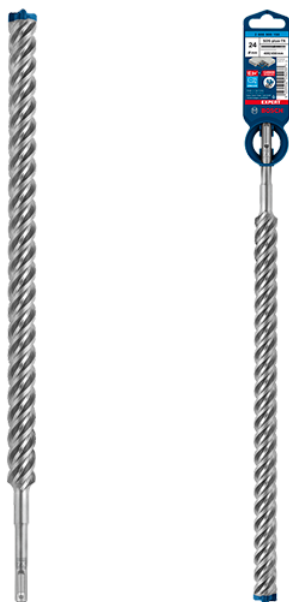

Burghiu beton armat Expert SDS-Plus 7X 24x400x450mm Bosch 2608900150

Producător: BOSCH

Cod produs: 2608900150

Cod de bare: 4059952532233

Disponibilitate: 1-5 ZILE

Preț: ~~305,00~~ 219,00 Lei

Fara TVA: 243,70 Lei

Burghiu beton armat Expert SDS-Plus 7X 24x400x450mm Bosch 2608900150

Durabilitate de până la 3 ori mai mare decât burghiul Bosch SDS plus-3

Vârfuri de burghie excepțional de durabile prin Carbide Technology de la Bosch.

Durată mare de viață la găurirea în beton armat.

Perforați betonul armat cu un cap complet din carburi cu 4 tășuri.

Legătură extrem de rezistentă la vâr de burghiu datorită procesului special de sudare Bosch.

Burghiu beton armat Expert SDS-Plus 7X 24x400x450mm Bosch 2608900150	
Clasa de utilizare	Profesională
Date Tehnice	Diametru (D): 24 mm Lungime utilă: 400 mm Lungime totală: 450 mm
Domeniul de utilizare	Beton armat (gaurire cu percutie)
Set de livrare	Ambalaj de 1 buc.