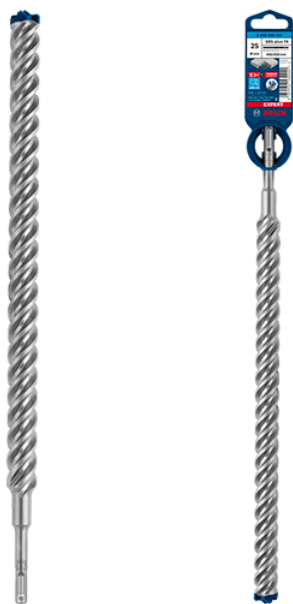

Burghiu beton armat Expert SDS-Plus 7X 25x400x450mm Bosch 2608900151

Producător: BOSCH

Cod produs: 2608900151

Cod de bare: 4059952532240

Disponibilitate: 1-5 ZILE

Preț: ~~335,00~~ 320,00 Lei

Fara TVA: 268,91 Lei

TRANSPORT GRATUIT !!!

Burghiu beton armat Expert SDS-Plus 7X 25x400x450mm Bosch 2608900151

Durabilitate de până la 3 ori mai mare decât burghiul Bosch SDS plus-3

Vârfuri de burghie excepțional de durabile prin Carbide Technology de la Bosch.

Durată mare de viață la găurirea în beton armat.

Perforați betonul armat cu un cap complet din carburi cu 4 tășuri.

Legătură extrem de rezistentă la vârf de burghiu datorită procesului special de sudare Bosch.

Burghiu beton armat Expert SDS-Plus 7X 25x400x450mm Bosch 2608900151	
Clasa de utilizare	Profesională
Date Tehnice	Diametru (D): 25 mm Lungime utilă: 400 mm Lungime totală: 450 mm
Domeniul de utilizare	Beton armat (gaurire cu percutie)
Set de livrare	Ambalaj de 1 buc.