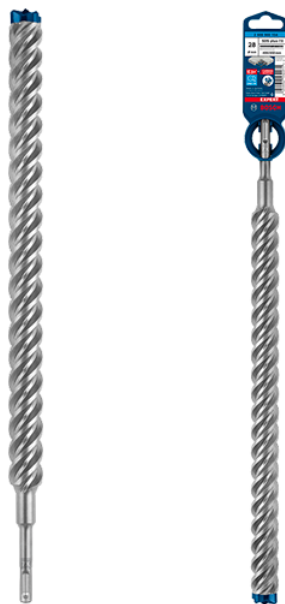

Burghiu beton armat Expert SDS-Plus 7X 28x400x450mm Bosch 2608900153

Producător: BOSCH

Cod produs: 2608900154

Cod de bare: 4059952532271

Disponibilitate: 1-5 ZILE

Preț: ~~365,00~~ 315,00 Lei

Fara TVA: 294,12 Lei

TRANSPORT GRATUIT !!!

Burghiu beton armat Expert SDS-Plus 7X 28x400x450mm Bosch 2608900153

Durabilitate de până la 3 ori mai mare decât burghiul Bosch SDS plus-3

Vârfuri de burghie excepțional de durabile prin Carbide Technology de la Bosch.

Durată mare de viață la găurirea în beton armat.

Perforați betonul armat cu un cap complet din carburi cu 4 tășuri.

Legătură extrem de rezistentă la vâr de burghiu datorită procesului special de sudare Bosch.

Burghiu beton armat Expert SDS-Plus 7X 28x400x450mm Bosch	
Clasa de utilizare	Profesională
Date Tehnice	Diametru (D): 28 mm Lungime utilă: 400 mm Lungime totală: 450 mm
Domeniul de utilizare	Beton armat (gaurire cu percutie)
Set de livrare	Ambalaj de 1 buc.