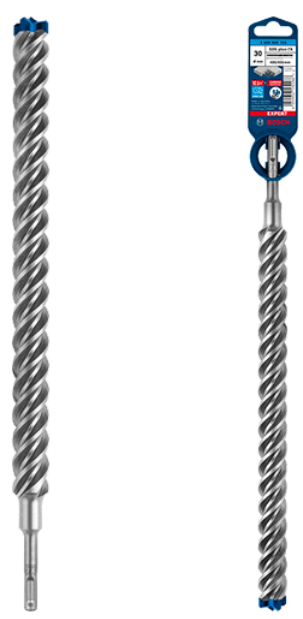

Burghiu beton armat Expert SDS-Plus 7X 30x400x450mm Bosch 2608900155

Producător: BOSCH

Cod produs: 2608900155

Cod de bare: 4059952532288

Disponibilitate: 1-5 ZILE

Preț: ~~385,00~~ 310,92 Lei

Fara TVA: 310,92 Lei

TRANSPORT GRATUIT !!!

Burghiu beton armat Expert SDS-Plus 7X 30x400x450mm Bosch 2608900155

Durabilitate de până la 3 ori mai mare decât burghiul Bosch SDS plus-3

Vârfuri de burghie excepțional de durabile prin Carbide Technology de la Bosch.

Durată mare de viață la găurirea în beton armat.

Perforați betonul armat cu un cap complet din carburi cu 4 tășuri.

Legătură extrem de rezistentă la vâr de burghiu datorită procesului special de sudare Bosch.

Burghiu beton armat Expert SDS-Plus 7X 30x400x450mm Bosch	
Clasa de utilizare	Profesională
Date Tehnice	Diametru (D): 30 mm Lungime utilă: 400 mm Lungime totală: 450 mm
Domeniul de utilizare	Beton armat (gaurire cu percutie)
Set de livrare	Ambalaj de 1 buc.