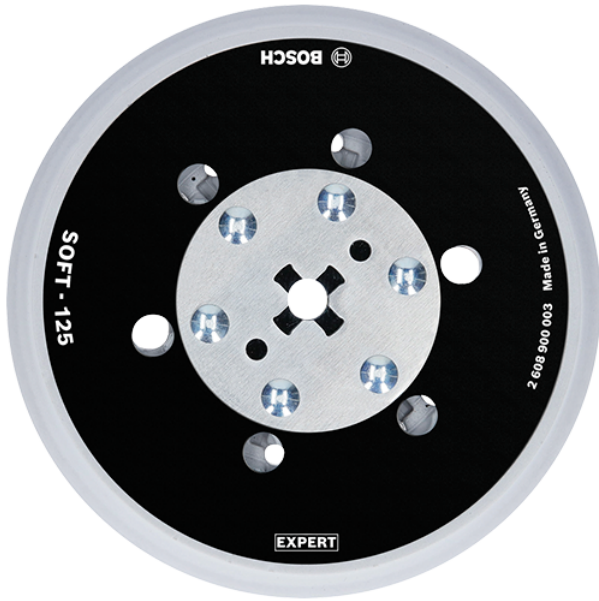

Platou slefuire cu arici (Soft) 125mm Bosch 2608900003 Profesional

Producător: BOSCH

Cod produs: 2608900003

Cod de bare: 4059952530536

Disponibilitate: 1-5 ZILE

Preț: ~~225,00~~ 210,00 Lei

Fara TVA: 176,47 Lei

Platou slefuire cu arici (Soft) 125mm Bosch 2608900003 Profesional

Durabilitate de până la 2 ori mai mare decât discul-suport Bosch 2608601115.

Eficiență înaltă la eliminarea prafului, cu Particle Control de la Bosch.

Durată mare de viață pentru foile de șlefuit.

Disponerea găurilor asigură o durată mare de viață tuturor foilor de șlefuit.

Platou slefuire cu arici (Soft) 125mm Bosch 2608900003

Clasa de utilizare	Profesională
Date Tehnice	Dimensiune: 125 mm Granulație: Soft
Set de livrare	Amplasat în 1 buc.
Importanță	In cazul in care nu sunteti sigur de modelul sau codul piesei va rugam sa contactati un reprezentat SERVICE EVOSTORE. Piese aduse pe baza de comanda speciala sau externa sunt NERETURNABILE. Piese au garantie doar daca sunt montate in SERVICE EVOSTORE sau cele agreate de producator. Dupa plasarea comenzii va rugam sa asteptati confirmarea disponibilitatii pieselor pentru a finaliza comanda. Pentru informati: 031.1004422 / 0725.697694 / Mihail Sebastian, 88, Bucuresti
RECOMANDAȚI	service-shop.ro / serviceshop.ro (scheme explodate, service si piese de schimb originale).