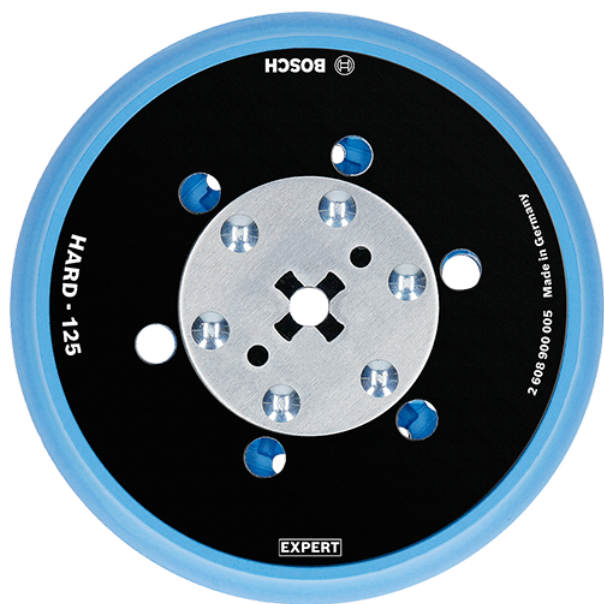

Platou slefuire cu arici (Hard) 125mm Bosch 2608900005 Profesional

Producător: BOSCH

Cod produs: 2608900005

Cod de bare: 4059952530550

Disponibilitate: 1-5 ZILE

Preț: ~~225,00~~ 210,00 Lei

Fara TVA: 176,47 Lei

Platou slefuire cu arici (Hard) 125mm Bosch 2608900005 Profesional
Durabilitate de până la 2 ori mai mare decât discul-suport Bosch 2608601115.

Eficiență înaltă la eliminarea prafului, cu Particle Control de la Bosch.

Durată mare de viață pentru foile de șlefuit.

Disponerea găurilor asigură o durată mare de viață tuturor foilor de șlefuit.

Platou slefuire cu arici (Hard) 125mm Bosch 2608900005

Clasa de utilizare	Profesională
Date Tehnice	Dimensiune: 125 mm Granulație: Hard
Set de livrare	Ambalaj de 1 buc.
Importanță	In cazul in care nu sunteti sigur de modelul sau codul piesei va rugam sa contactati un reprezentat SERVICE EVOSTORE. Piese aduse pe baza de comanda speciala sau externa sunt NERETURNABILE. Piese au garantie doar daca sunt montate in SERVICE EVOSTORE sau cele agreate de producator. Dupa plasarea comenzii va rugam sa asteptati confirmarea disponibilitatii pieselor pentru a finaliza comanda. Pentru informati: 031.1004422 / 0725.697694 / Mihail Sebastian, 88, Bucuresti
RECOMANDAM	service-shop.ro / serviceshop.ro (scheme explodate, service si piese de schimb originale).