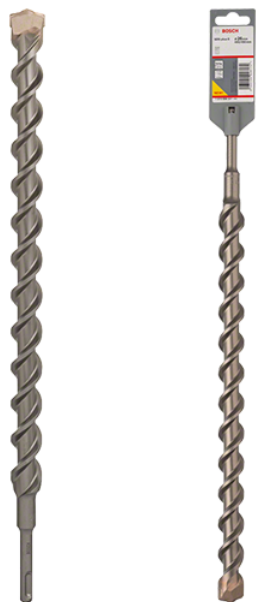

Burghiu pentru beton SDS-Plus 5 26x400x450mm Bosch 1618596241

Producător: BOSCH

Cod produs: 1618596241

Cod de bare: 3165140028172

Disponibilitate: 1-5 ZILE

Preț: ~~265,00~~ 215,44 Lei

Fara TVA: 213,44 Lei

Burghiu pentru beton SDS-Plus 5 26x400x450mm Bosch 1618596241

Burghiu SDS plus-5 cu varf de centrare pentru gaurire in beton si zidarie.

Burghiu pentru toate ciocanele rotopercutoare cu sistem de prindere SDS-Plus.

Varful de centrare Activeteq asigura ghidarea burghiului pentru inceperea usoara a operatiilor, fara trepidatii sau ezitari.

Tehnologia de calire si lipire AWB cu diametru optimizat reduce vibratiile si efortul depus de utilizator.

Burghiu pentru beton SDS-Plus 5 26x400x450mm Bosch 1618596241

Clasa de utilizare	Profesională
Date Tehnice	Diametru (D): 26 mm Lungime utilă: 400 mm Lungime totală: 450 mm
Domeniul de utilizare	Zidărie Beton
Set de livrare	Ambalaj de 1 buc.