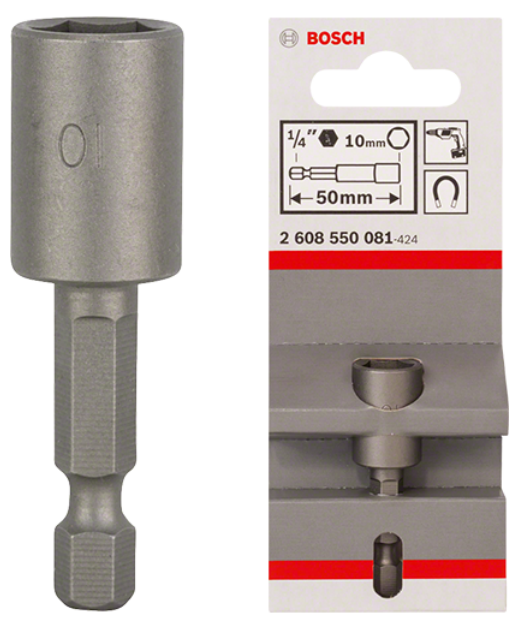

Cheie tubulară cu magnet M6 10x50mm 1/4" Bosch 2608550081

Producător: BOSCH
 Cod produs: 2608550081
 Cod de bare: 3165140084994
 Disponibilitate: 1-5 ZILE

Preț: ~~39,50~~ 37,100 Lei
 Fara TVA: 31,09 Lei

Cheie tubulară cu magnet M6 10x50mm 1/4" Bosch 2608550081
 Cheia tubulară Extra Hard este o alegere bună pentru uz universal.

Cheie tubulară cu magnet M6 10x50mm 1/4" Bosch 2608550081	
Clasa de utilizare	Profesională
Date Tehnice	Lungime mm: 50 Dimensiune cheie mm: 10 Tip și dimensiune cheie tubulară: Tijă hexagonală de 1/4" Pentru filet: M 6
Set de livrare	Ambalaj de 1 buc.