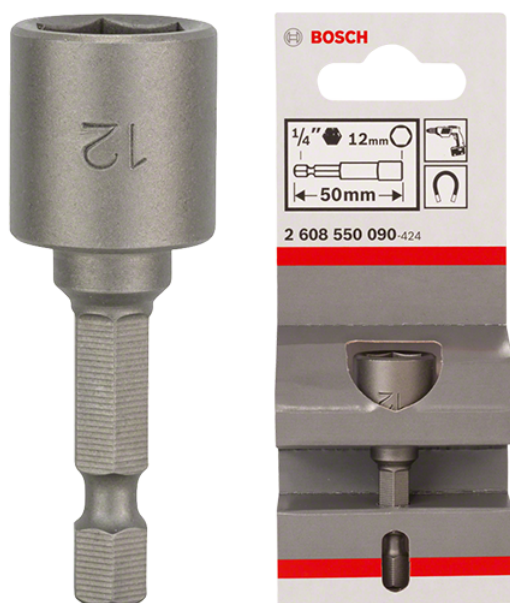

Cheie tubulară cu magnet M7 12x50mm 1/4" Bosch 2608550090

Producător: BOSCH

Cod produs: 2608550090

Cod de bare: 3165140103251

Disponibilitate: 1-5 ZILE

Preț: ~~45,50~~ 42,100 Lei

Fara TVA: 35,29 Lei

Cheie tubulară cu magnet M7 12x50mm 1/4" Bosch 2608550090

Cheia tubulară Extra Hard este o alegere bună pentru uz universal.

Cheie tubulară cu magnet M7 12x50mm 1/4" Bosch 2608550090

Clasa de utilizare	Profesională
Date Tehnice	Lungime mm: 50 Dimensiune cheie mm: 12 Tip și dimensiune cheie tubulară: Tijă hexagonală de 1/4" Pentru filet: M 7
Set de livrare	Ambalaj de 1 buc.