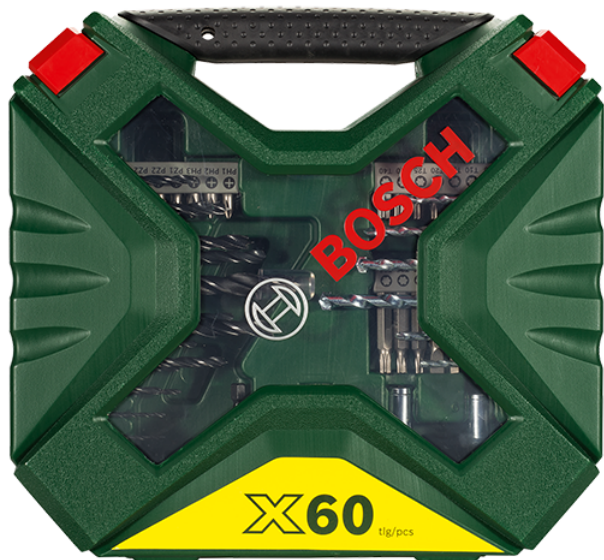

Set 60 de accesorii X-Line Bosch 2607010611

Producător: BOSCH

Cod produs: 2607010611

Cod de bare: 3165140563178

Disponibilitate: 1-5 ZILE

Preț: ~~115,00~~ 100,00 Lei

Fara TVA: 84,03 Lei

Set 60 de accesorii X-Line Bosch 2607010611

Set 60 de accesorii X-Line Bosch 2607010611

Clasa de utilizare	Profesională
Set de livrare	Ambalaj de 1 buc.
Conținut	8 burghie HSS pentru metal, Ø 2-6 mm 6 burghie pentru zidărie, Ø 4-8 mm 7 burghie pentru lemn, Ø 3-10 mm 10 capete de șurubelniță L=50 mm PH 2/3 PZ 1/2/3 S 4/6 T 20/25/30 20 capete de șurubelniță L=25 mm PH 1/2/3 PZ 1/2/2/3 S 4/6/7 HEX 3/4/5/6 T 10/15/20/25/30/40 6 chei tubulare, Ø 7/8/9/10/11/13 mm 1 adaptor pentru chei tubulare 1 suport universal, magnetic 1 zencuitor