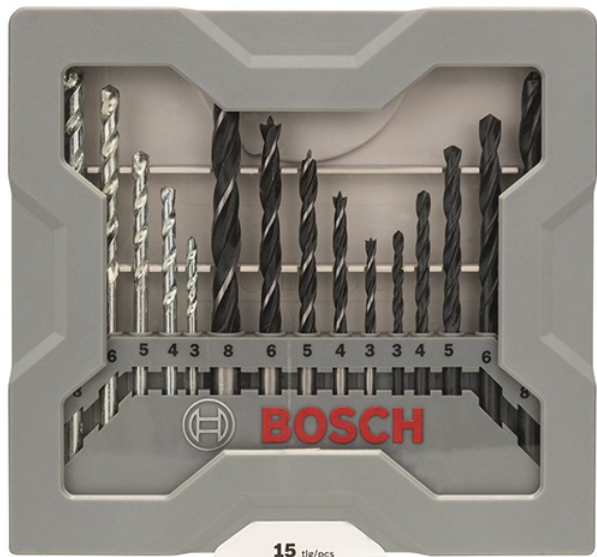

Set de 15 burghie mixte X-Pro Line Bosch 2607017038

Producător: BOSCH

Cod produs: 2607017038

Cod de bare: 3165140557399

Disponibilitate: 1-5 ZILE

Preț: ~~90,00~~ 80,100 Lei

Fara TVA: 67,23 Lei

Set de 15 burghie mixte X-Pro Line Bosch 2607017038

Set de 15 burghie mixte X-Pro Line Bosch 2607017038	
Clasa de utilizare	Profesională
Set de livrare	Ambalaj de 1 buc.

Set de 15 burghie mixte X-Pro Line Bosch 2607017038

Continut	Descriere
	5 burghie pentru metal :
	Burghiu cu prindere cilindrica, diametru 3.0 mm, lungime activa 30 mm, lungime totala 60 mm
	Burghiu cu prindere cilindrica, diametru 4.0 mm, lungime activa 40 mm, lungime totala 70 mm
	Burghiu cu prindere cilindrica, diametru 5.0 mm, lungime activa 45 mm, lungime totala 85 mm
	Burghiu cu prindere cilindrica, diametru 6.0 mm, lungime activa 50 mm, lungime totala 90 mm
	Burghiu cu prindere cilindrica, diametru 8.0 mm, lungime activa 65 mm, lungime totala 110 mm
	5 burghie pentru beton :
	Burghiu cu prindere cilindrica, diametru 3.0 mm, lungime activa 33 mm, lungime totala 61 mm
	Burghiu cu prindere cilindrica, diametru 4.0 mm, lungime activa 43 mm, lungime totala 75 mm
	Burghiu cu prindere cilindrica, diametru 5.0 mm, lungime activa 52 mm, lungime totala 86 mm
	Burghiu cu prindere cilindrica, diametru 6.0 mm, lungime activa 57 mm, lungime totala 93 mm
	Burghiu cu prindere cilindrica, diametru 8.0 mm, lungime activa 75 mm, lungime totala 117 mm
	5 burghie pentru lemn :
	Burghiu cu prindere cilindrica, diametru 3.0 mm, lungime activa 30 mm, lungime totala 60 mm
	Burghiu cu prindere cilindrica, diametru 4.0 mm, lungime activa 40 mm, lungime totala 75 mm
	Burghiu cu prindere cilindrica, diametru 5.0 mm, lungime activa 50 mm, lungime totala 85 mm
	Burghiu cu prindere cilindrica, diametru 6.0 mm, lungime activa 60 mm, lungime totala 100 mm
	Burghiu cu prindere cilindrica, diametru 8.0 mm, lungime activa 80 mm, lungime totala 120 mm