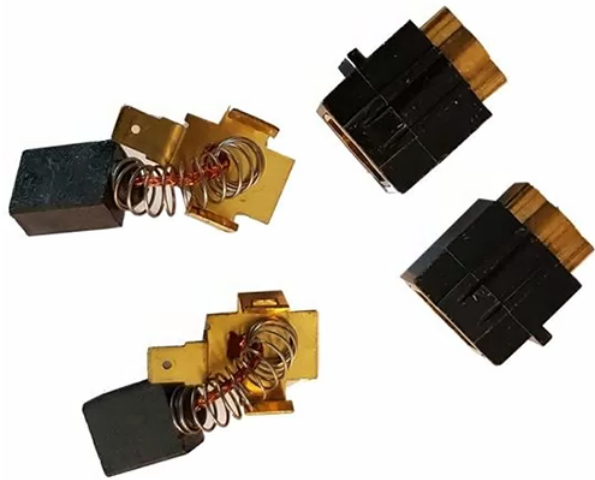

Portperii cu perii de carbune (MS304DB) Milwaukee 4931433904

Producător: MILWAUKEE

Cod produs: 4931433904

Disponibilitate: 3-15 ZILE

Pre ~~1.95,00~~ 180,00 Lei

Fara TVA: 151,26 Lei

Portperii cu perii de carbune (MS304DB) Milwaukee 4931433904

Portperii cu perii de carbune (MS304DB) Milwaukee 4931433904	
Clasa de utilizare	Profesionala
Compatibilitate	MS304DB
Set de livrare	Ambalaj de 2 buc.
Importanta	In cazul in care nu sunteti sigur de modelul sau codul piesei va rugam sa contactati un reprezentat SERVICE EVOSTORE. Piese aduse pe baza de comanda speciala sau externa sunt NERETURNABILE. Piese au garantie doar daca sunt montate in SERVICE EVOSTORE sau cele agreate de producator. Dupa plasarea comenzii va rugam sa asteptati confirmarea disponibilitatii pieselor pentru a finaliza comanda. Pentru informati: 031.1004422 / 0725.697694 / Mihail Sebastian, 88, Bucuresti
RECOMANDAM	service-shop.ro / serviceshop.ro (scheme explodate, service si piese de schimb originale).