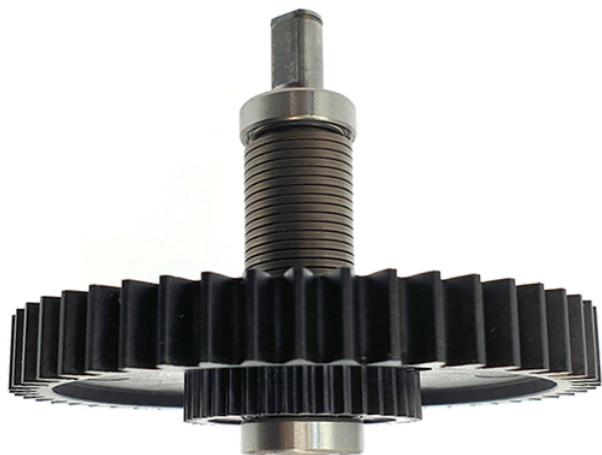

Ambreiaj (UniversalChain 35) Bosch 1607000DW2

Producător: BOSCH

Cod produs: 1607000DW2

Cod de bare: 4059952557830

Disponibilitate: 1-5 ZILE

Preț: ~~95,00~~ 80,100 Lei

Fara TVA: 67,23 Lei

Ambreiaj (UniversalChain 35) Bosch 1607000DW2

Ambreiaj (UniversalChain 35) Bosch 1607000DW2	
Clasa de utilizare	Profesională
Compatibilitate	UniversalChain 35
Set de livrare	Ambreiaj de 1 buc.
Importanță	In cazul in care nu sunteti sigur de modelul sau codul piesei va rugam sa contactati un reprezentat SERVICE EVOSTORE. Piese aduse pe baza de comanda speciala sau externa sunt NERETURNABILE. Piese au garantie doar daca sunt montate in SERVICE EVOSTORE sau cele agreate de producator. Dupa plasarea comenzii va rugam sa asteptati confirmarea disponibilitatii pieselor pentru a finaliza comanda. Pentru informati: 031.1004422 / 0725.697694 / Mihail Sebastian, 88, Bucuresti
RECOMANDAM	service-shop.ro / serviceshop.ro (scheme explodate, service si piese de schimb originale).