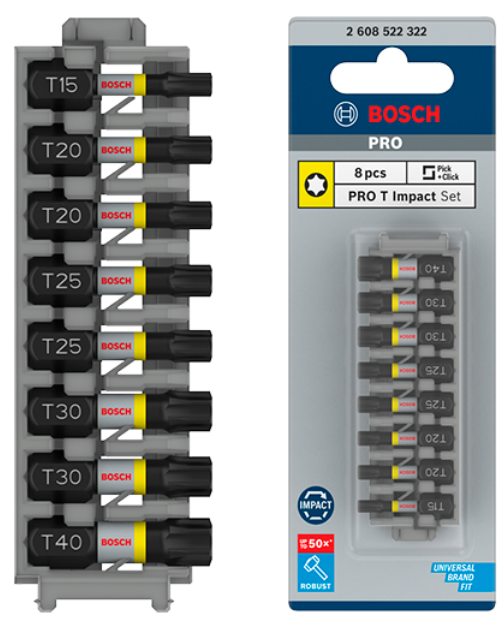

## Set 8buc biti PRO impact T15-T40 25mm Bosch 2608522322

Producător: BOSCH  
 Cod produs: 2608522322  
 Cod de bare: 3165140851121  
 Disponibilitate: 1-5 ZILE

Preț: ~~44,50~~ 40,00 Lei  
 Fara TVA: 33,62 Lei

Set 8buc biti PRO impact T15-T40 25mm Bosch 2608522322

De până la 50 de ori mai robust decât bitul de înșurubare Bosch 2607001528 Extra Hard.

Pentru aplicații de înșurubare grele.

Zona extinsă de torsiune absoarbe solicitarea cuplului de la vârful burghiului.

Oțel modificat tratat termic pentru rezistență la cuplu ridicat.

Set 8buc biti PRO impact T15-T40 25mm Bosch 2608522322	
Clasa de utilizare	Profesională
Date Tehnice	Dimensiune: T15/T20/T25/T30/T40 Lungime mm: 25
Set de livrare	Ambalaj de 1 buc.