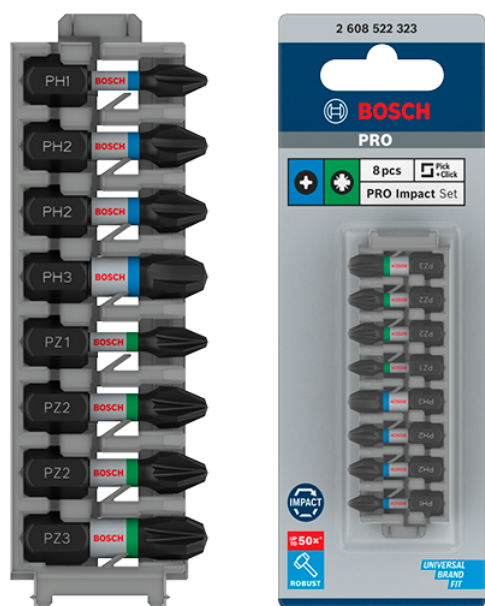

Set 8buc biti PRO impact PH1/PH2/PH3/PZ2/PZ3 25mm Bosch 2608522323

Producător: BOSCH

Cod produs: 2608522323

Cod de bare: 3165140851138

Disponibilitate: 1-5 ZILE

Preț: ~~44,50~~ Lei, 00

Fara TVA: 33,62 Lei

Set 8buc biti PRO impact PH1/PH2/PH3/PZ2/PZ3 25mm Bosch 2608522323

De până la 50 de ori mai robust decât bitul de înșurubare Bosch 2607001528 Extra Hard.

Pentru aplicații de înșurubare grele.

Set 8buc biti PRO impact PH1/PH2/PH3/PZ2/PZ3 25mm Bosch

Clasa de utilizare	Profesională
Date Tehnice	Dimensiune: PH1/PH2/PH3/PZ2/PZ3 Lungime mm: 25
Set de livrare	Amplasat în 1 buc.