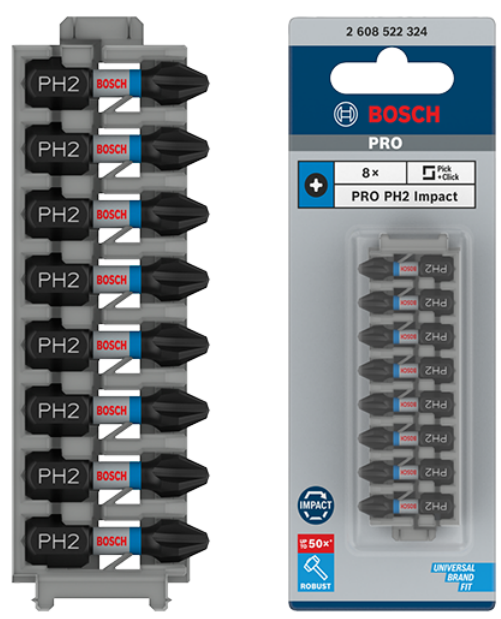

Set 8buc biti PRO impact PH2 25mm Bosch 2608522324

Producător: BOSCH
 Cod produs: 2608522324
 Cod de bare: 3165140851145
 Disponibilitate: 1-5 ZILE

Preț: ~~44,50~~ 40,100 Lei
 Fara TVA: 33,62 Lei

Set 8buc biti PRO impact PH2 25mm Bosch 2608522324
 De până la 50 de ori mai robust decât bitul de înșurubare Bosch 2607001528 Extra Hard.
 Pentru aplicații de înșurubare grele.
 Zona extinsă de torsiune absoarbe solicitarea cuplului de la vârful burghiului.
 Oțel modificat tratat termic pentru rezistență la cuplu ridicat.

Set 8buc biti PRO impact PH2 25mm Bosch 2608522324	
Clasa de utilizare	Profesională
Date Tehnice	Dimensiune: PH2 Lungime mm: 25
Set de livrare	Ambalaj de 1 buc.