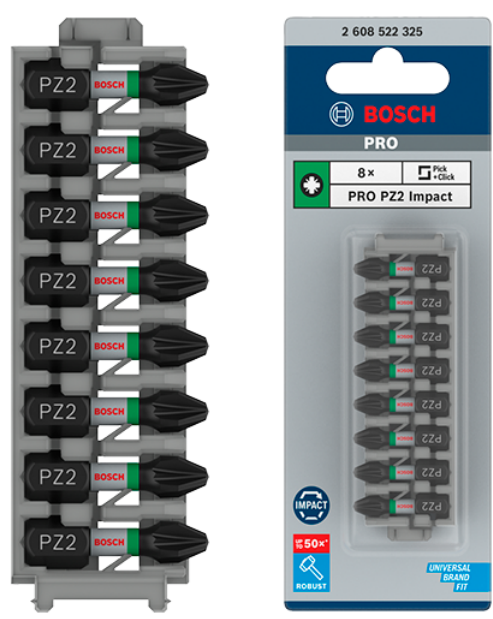

Set 8buc biti PRO impact PZ2 25mm Bosch 2608522325

Producător: BOSCH
 Cod produs: 2608522325
 Cod de bare: 3165140851152
 Disponibilitate: 1-5 ZILE

Preț: ~~44,50~~ Lei
 Fara TVA: 33,62 Lei

Set 8buc biti PRO impact PZ2 25mm Bosch 2608522325

De până la 50 de ori mai robust decât bitul de înșurubare Bosch 2607001528 Extra Hard.

Pentru aplicații de înșurubare grele.

Zona extinsă de torsiune absoarbe solicitarea cuplului de la vârful burghiului.

Oțel modificat tratat termic pentru rezistență la cuplu ridicat.

Set 8buc biti PRO impact PZ2 25mm Bosch 2608522325	
Clasa de utilizare	Profesională
Date Tehnice	Dimensiune: PZ2 Lungime mm: 25
Set de livrare	Ambalaj de 1 buc.