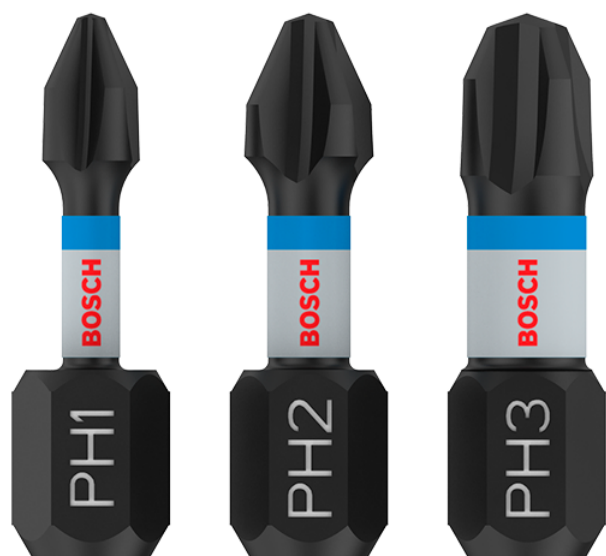

## Set 3buc biti PRO impact PH1/PH2/PH3 25mm Bosch 2608522470

Producător: BOSCH

Cod produs: 2608522470

Cod de bare: 6949509233370

Disponibilitate: 1-5 ZILE

Preț: ~~19,50~~ 18,10 Lei

Fara TVA: 15,12 Lei

Set 3buc biti PRO impact PH1/PH2/PH3 25mm Bosch 2608522470

De până la 50 de ori mai robust decât bitul de înșurubare Bosch 2607001528 Extra Hard.

Pentru aplicații de înșurubare grele.

Zona extinsă de torsiune absoarbe solicitarea cuplului de la vârful burghiului.

Oțel modificat tratat termic pentru rezistență la cuplu ridicat.

Set 3buc biti PRO impact PH1/PH2/PH3 25mm Bosch 2608522470	
Clasa de utilizare	Profesională
Date Tehnice	Dimensiune: PH1/PH2/PH3 Lungime mm: 25
Set de livrare	Ambalaj de 1 buc.