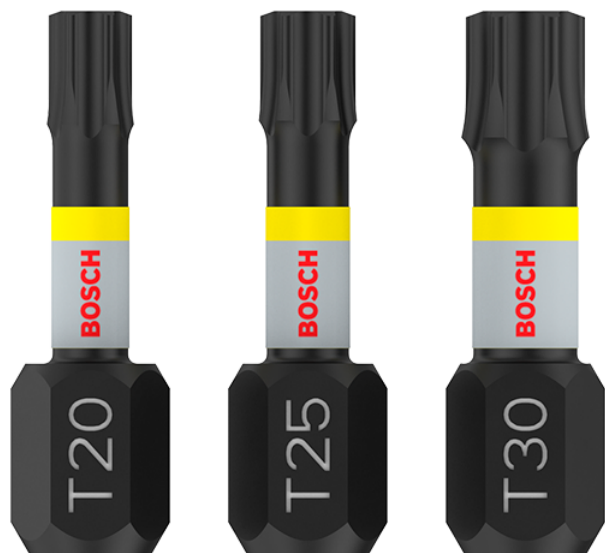

Set 3buc biti PRO impact T20/T25/T30 25mm Bosch 2608522479

Producător: BOSCH

Cod produs: 2608522479

Cod de bare: 6949509233288

Disponibilitate: 1-5 ZILE

Pre ~~19,50~~ 18,100 Lei

Fara TVA: 15,12 Lei

Set 3buc biti PRO impact T20/T25/T30 25mm Bosch 2608522479

Pentru aplicații de înșurubare grele.

Zona extinsă de torsiune absoarbe solicitarea cuplului de la vârful burghiului.

Oțel modificat tratat termic pentru rezistență la cuplu ridicat.

Set 3buc biti PRO impact T20/T25/T30 25mm Bosch 2608522479

Clasa de utilizare	Profesională
Date Tehnice	Dimensiune: T20/T25/T30 Lungime mm: 25
Set de livrare	Ambalaj de 1 buc.