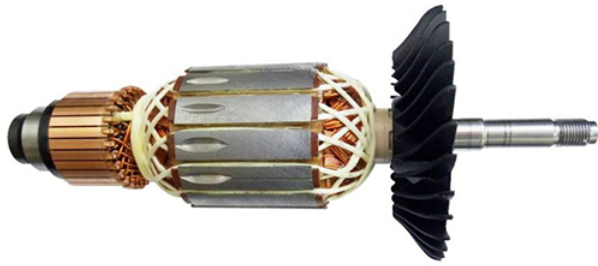

Rotor 230V (GWS 24-230 LVI) Bosch 1604011298

Producător: BOSCH

Cod produs: 1604011298

Cod de bare: 4059952043685

Disponibilitate: 1-5 ZILE

Preț: ~~395,00~~ 319,33 Lei

Fara TVA: 319,33 Lei

TRANSPORT GRATUIT !!!

Rotor 230V (GWS 24-230 LVI) Bosch 1604011298

Rotor 230V (GWS 24-230 LVI) Bosch 1604011298	
Clasa de utilizare	Profesionala
Compatibilitate	GWS 24-230 LVI (3601H93F00)
Set de livrare	Ambalaj de 1 buc.
Importanță	In cazul in care nu sunteti sigur de modelul sau codul piesei va rugam sa contactati un reprezentat SERVICE EVOSTORE. Piese aduse pe baza de comanda speciala sau externa sunt NERETURNABILE. Piese au garantie doar daca sunt montate in SERVICE EVOSTORE sau cele agreate de producator. Dupa plasarea comenzii va rugam sa asteptati confirmarea disponibilitatii pieselor pentru a finaliza comanda. Pentru informati: 031.1004422 / 0725.697694 / Mihail Sebastian, 88, Bucuresti
RECOMANDAM	service-shop.ro / serviceshop.ro (scheme explodate, service si piese de schimb originale).