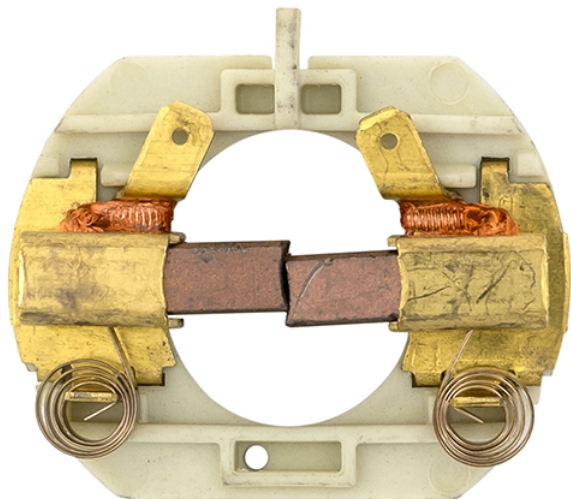

Portperie cu perii de carbune (DCD985 / DCD925 / DCD935) Dewalt N012060

Producător: DEWALT

Cod produs: N012060

Cod de bare: 5025536811901

Disponibilitate: 1-5 ZILE

Preț: ~~65,00~~ 55,100 Lei

Fara TVA: 46,22 Lei

Portperie cu perii de carbune (DCD985 / DCD925 / DCD935) Dewalt

Portperie cu perii de carbune (DCD985 / DCD925 / DCD935)	
Clasa de utilizare	Profesionala
Cod Servis	D-A50
Compatibilitate	DCD985
Set de livrare	Ambalaj de 1 buc.
Importanță	<p>Atenție! În cazul în care nu sunteți sigur de modelul sau codul piesei va rugăm să contactați un reprezentant SERVICE EVOSTORE.</p> <p>Piese aduse pe baza de comandă specială sau externă sunt NERETURNABILE. Piese au garanție doar dacă sunt montate în SERVICE EVOSTORE sau cele aprobate de producător.</p> <p>După plasarea comenzii va rugăm să așteptați confirmarea disponibilității pieselor pentru a finaliza comanda.</p> <p>Pentru informații: 031.1004422 / 0725.697694 / Mihail Sebastian, 88, București</p>
RECOMANDĂM	<p>service-shop.ro / serviceshop.ro (scheme explodate, service și piese de schimb originale).</p>