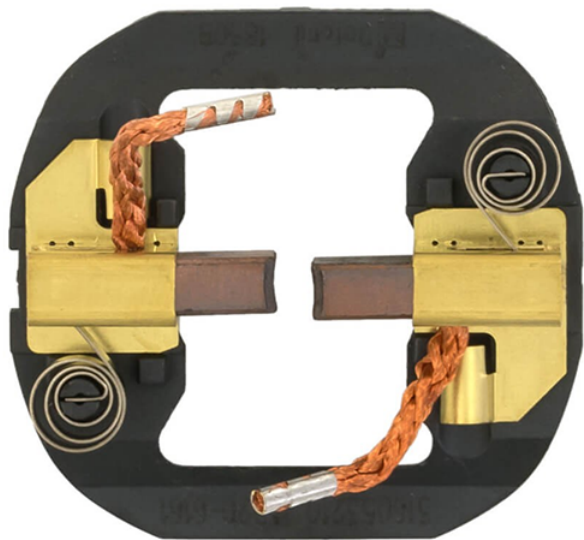

Portperie cu perii de carbune (KHA 18 LTX) Metabo 316053210

Producător: METABO

Cod produs: 316053210

Disponibilitate: 1-5 ZILE

Preț ~~85,00~~ 75,00 Lei

Fara TVA: 63,03 Lei

Portperie cu perii de carbune (KHA 18 LTX) Metabo 316053210

Portperie cu perii de carbune (KHA 18 LTX) Metabo 316053210	
Clasa de utilizare	Profesionala
Compatibilitate	KHA 18 LTX
Set de livrare	ambalajele 1 buc.
Importanță	In cazul in care nu sunteti sigur de modelul sau codul piesei va rugam sa contactati un reprezentat SERVICE EVOSTORE. Piese aduse pe baza de comanda speciala sau externa sunt NERETURNABILE. Piese au garantie doar daca sunt montate in SERVICE EVOSTORE sau cele agreate de producator. Dupa plasarea comenzii va rugam sa asteptati confirmarea disponibilitatii pieselor pentru a finaliza comanda. Pentru informati: 031.1004422 / 0725.697694 / Mihail Sebastian, 88, Bucuresti
RECOMANDAM	service-shop.ro / serviceshop.ro (scheme explodate, service si piese de schimb originale).