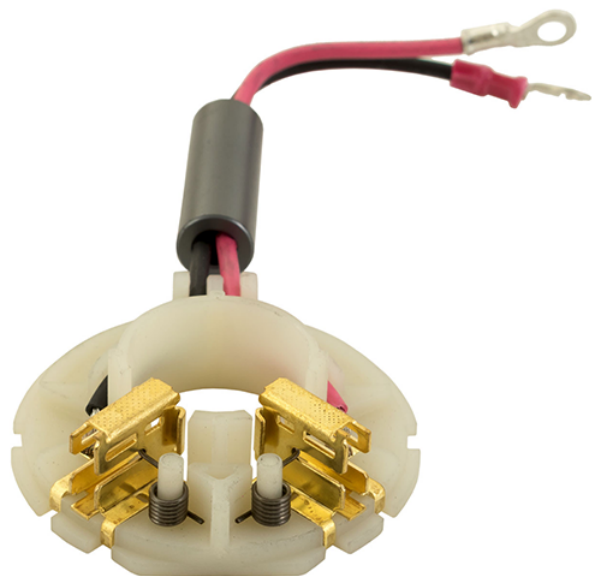

Portperie (BDF451 / BHP451) Makita 638849-4

Producător: MAKITA

Cod produs: 638849-4

Disponibilitate: 1-5 ZILE

Preț: ~~28,50~~ 25,100 Lei

Fara TVA: 21,01 Lei

Portperie (BDF451 / BHP451) Makita 638849-4

Portperie (BDF451 / BHP451) Makita 638849-4	
Clasa de utilizare	Profesionala
Compatibilitate	BDF451 / BHP451
Set de livrare	Ambalaj de 1 buc.
Importanță	In cazul in care nu sunteti sigur de modelul sau codul piesei va rugam sa contactati un reprezentat SERVICE EVOSTORE. Piese aduse pe baza de comanda speciala sau externa sunt NERETURNABILE. Piese au garantie doar daca sunt montate in SERVICE EVOSTORE sau cele agreate de producator. Dupa plasarea comenzii va rugam sa asteptati confirmarea disponibilitatii pieselor pentru a finaliza comanda. Pentru informati: 031.1004422 / 0725.697694 / Mihail Sebastian, 88, Bucuresti
RECOMANDAM	service-shop.ro / serviceshop.ro (scheme explodate, service si piese de schimb originale).