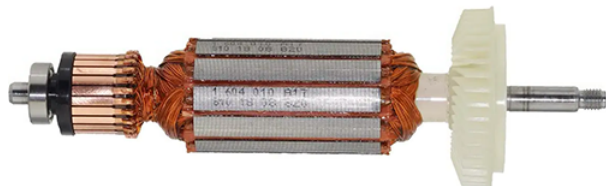

## Rotor 230V (GWS 10-125 / GWS 1000) Bosch 1604010A20

Producător: BOSCH

Cod produs: 1604010A20

Cod de bare: 4059952042831

Disponibilitate: 1-5 ZILE

Preț: ~~140,00~~ 125,00 Lei

Fara TVA: 105,04 Lei

## Rotor 230V (GWS 10-125 / GWS 1000) Bosch 1604010A20

| Rotor 230V (GWS 10-125 / GWS 1000) Bosch 1604010A20 |  |
|---|--|
| Clasa de utilizare                                  | Profesională   |
| Compatibilitate                                     | GWS 10-125 / GWS 1000  |
| Set de livrare                                      | Ambalaj de 1 buc.  |
| Importanță  | In cazul in care nu sunteti sigur de modelul sau codul piesei va rugam sa contactati un reprezentat SERVICE EVOSTORE.<br>Piese aduse pe baza de comanda speciala sau externa sunt NERETURNABILE.<br>Piese au garantie doar daca sunt montate in SERVICE EVOSTORE sau cele agreate de producator.<br>Dupa plasarea comenzii va rugam sa asteptati confirmarea disponibilitatii pieselor pentru a finaliza comanda.<br>Pentru informati: 031.1004422 / 0725.697694 / Mihail Sebastian, 88, Bucuresti |
| RECOMANDAM  | service-shop.ro / serviceshop.ro (scheme explodate, service si piese de schimb originale).   |