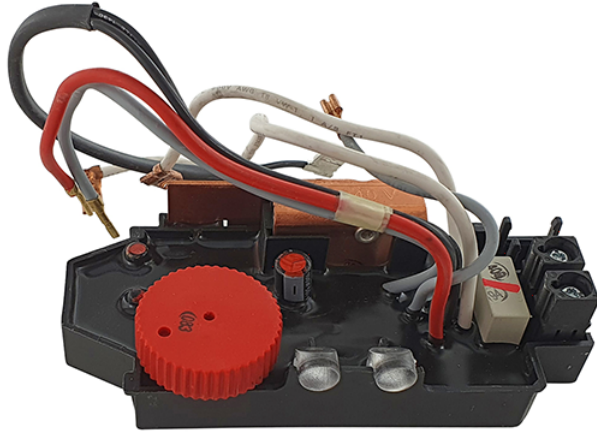

## Regulator de turatie (GSH 5 CE) Bosch 1617233049

Producător: BOSCH

Cod produs: 1617233049

Cod de bare: 4059952140407

Disponibilitate: 1-5 ZILE

Preț: ~~195,00~~ 180,00 Lei

Fara TVA: 151,26 Lei

### Regulator de turatie (GSH 5 CE) Bosch 1617233049

Regulator de turatie (GSH 5 CE) Bosch 1617233049	
Clasa de utilizare	Profesionala
Compatibilitate	GSH 5 CE (3611C21000)
Set de livrare	Ambalaj de 1 buc.
Importanta	In cazul in care nu sunteti sigur de modelul sau codul piesei va rugam sa contactati un reprezentat SERVICE EVOSTORE. Piese aduse pe baza de comanda speciala sau externa sunt NERETURNABILE. Piese au garantie doar daca sunt montate in SERVICE EVOSTORE sau cele agreate de producator. Dupa plasarea comenzii va rugam sa asteptati confirmarea disponibilitatii pieselor pentru a finaliza comanda. Pentru informati: 031.1004422 / 0725.697694 / Mihail Sebastian, 88, Bucuresti
RECOMANDAM	service-shop.ro / serviceshop.ro (scheme explodate, service si piese de schimb originale).