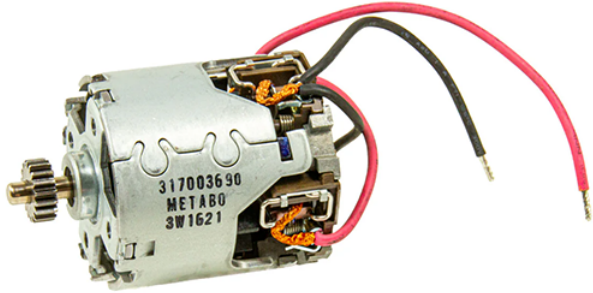

Motor 18V (BS 18 LTX QUICK) Metabo 317003690

Producător: METABO

Cod produs: 317003690

Disponibilitate: 1-5 ZILE

Preț ~~5.100,00~~ 4.180,00 Lei

Fara TVA: 403,36 Lei

Motor 18V (BS 18 LTX QUICK) Metabo 317003690

Motor 18V (BS 18 LTX QUICK) Metabo 317003690	
Clasa de utilizare	Profesionala
Compatibilitate	BS 18 LTX QUICK (02109000)
Set de livrare	Ambalaj de 1 buc.
Importanta	In cazul in care nu sunteti sigur de modelul sau codul piesei va rugam sa contactati un reprezentat SERVICE EVOSTORE. Piese aduse pe baza de comanda speciala sau externa sunt NERETURNABILE. Piese au garantie doar daca sunt montate in SERVICE EVOSTORE sau cele agreate de producator. Dupa plasarea comenzii va rugam sa asteptati confirmarea disponibilitatii pieselor pentru a finaliza comanda. Pentru informati: 031.1004422 / 0725.697694 / Mihail Sebastian, 88, Bucuresti
RECOMANDAM	service-shop.ro / serviceshop.ro (scheme explodate, service si piese de schimb originale).