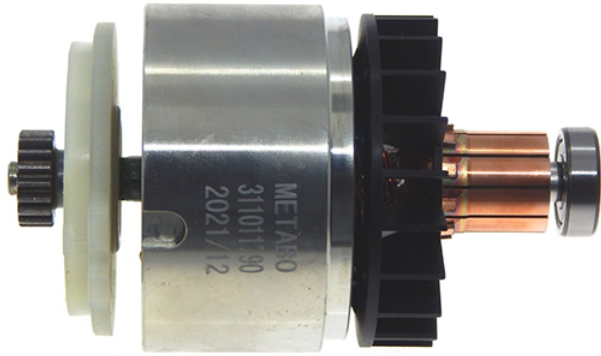

Motor 18V (BS 18 LTX QUICK) Metabo 310011160

Producător: METABO

Cod produs: 310011160

Disponibilitate: 1-5 ZILE

Preț: ~~300,00~~ 218,00 Lei

Fara TVA: 239,49 Lei

Motor 18V (BS 18 LTX QUICK) Metabo 310011160

Motor 18V (BS 18 LTX QUICK) Metabo 310011160	
Clasa de utilizare	Profesionala
Compatibilitate	BS 18 LTX QUICK (02193000)
Set de livrare	Ambalaj de 1 buc.
Importanta	In cazul in care nu sunteti sigur de modelul sau codul piesei va rugam sa contactati un reprezentat SERVICE EVOSTORE. Piese aduse pe baza de comanda speciala sau externa sunt NERETURNABILE. Piese au garantie doar daca sunt montate in SERVICE EVOSTORE sau cele agreate de producator. Dupa plasarea comenzii va rugam sa asteptati confirmarea disponibilitatii pieselor pentru a finaliza comanda. Pentru informati: 031.1004422 / 0725.697694 / Mihail Sebastian, 88, Bucuresti
RECOMANDAM	service-shop.ro / serviceshop.ro (scheme explodate, service si piese de schimb originale).