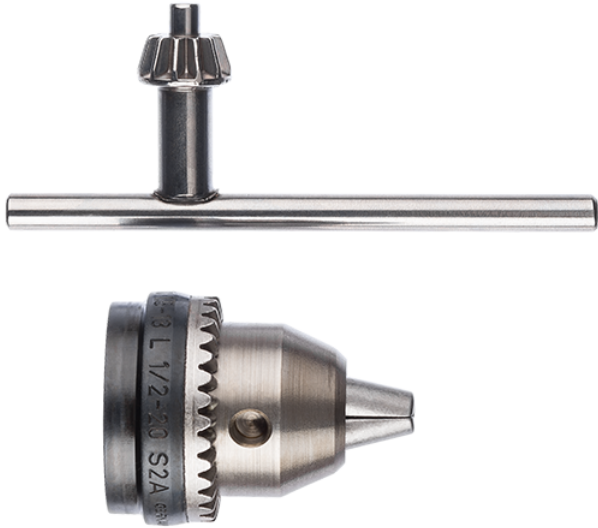

Mandrina cu cheie 1.5-13mm 1/2" Bosch 2608571056

Producător: BOSCH

Cod produs: 2608571056

Cod de bare: 3165140125949

Disponibilitate: 1-5 ZILE

Preț: ~~95,00~~ 85,100 Lei

Fara TVA: 71,43 Lei

Mandrina cu cheie 1.5-13mm 1/2" Bosch 2608571056

Mandrina cu cheie 1.5-13mm 1/2" Bosch 2608571056	
Clasa de utilizare	Profesională
Date Tehnice	Domeniu de strângere: 1.5-13 mm Domeniu de prindere: 1/2"
Compatibilitate	GSB650RE Professional / PSB 450; PSB 500; PSB 550 RA; PSB 550 RE; PSB 570; PSB 600; PSB 600-2; PSB 650 RA; PSB 700 RE; PSB 700 RES; PSB 750-2 RE; PSB 750-2 RPE "Auto-Lock"; PSB 1000 RPE
Set de livrare	Ambalaj de 1 buc.
Importanță	În cazul în care nu sunteți sigur de modelul sau codul piesei va rugăm să contactați un reprezentant SERVICE EVOSTORE. Piese aduse pe baza de comandă specială sau externă sunt NERETURNABILE. Piese au garanție doar dacă sunt montate în SERVICE EVOSTORE sau cele aprobate de producător. După plasarea comenzii va rugăm să așteptați confirmarea disponibilității pieselor pentru a finaliza comanda. Pentru informații: 031.1004422 / 0725.697694 / Mihail Sebastian, 88, București
RECOMANDĂM	service-shop.ro / serviceshop.ro (scheme explodate, service și piese de schimb originale).