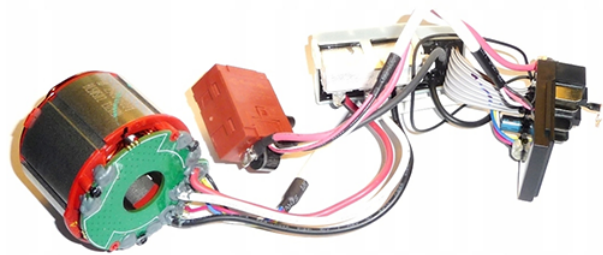

Modul electronic cu stator (M18CAG) Milwaukee 4931436013

Producător: MILWAUKEE
 Cod produs: 4931436013
 Disponibilitate: 3-15 ZILE

Preț: ~~815,00~~ 790,00 Lei
 Fara TVA: 663,87 Lei

TRANSPORT GRATUIT !!!

Modul electronic cu stator (M18CAG) Milwaukee 4931436013

Modul electronic cu stator (M18CAG) Milwaukee 4931436013	
Clasa de utilizare	Profesionala
Compatibilitate	M18CAG
Set de livrare	Amplasat in 1 buc.
Importanta	In cazul in care nu sunteti sigur de modelul sau codul piesei va rugam sa contactati un reprezentat SERVICE EVOSTORE. Piese aduse pe baza de comanda speciala sau externa sunt NERETURNABILE. Piese au garantie doar daca sunt montate in SERVICE EVOSTORE sau cele agreate de producator. Dupa plasarea comenzii va rugam sa asteptati confirmarea disponibilitatii pieselor pentru a finaliza comanda. Pentru informati: 031.1004422 / 0725.697694 / Mihail Sebastian, 88, Bucuresti
RECOMANDAM	service-shop.ro / serviceshop.ro (scheme explodate, service si piese de schimb originale).