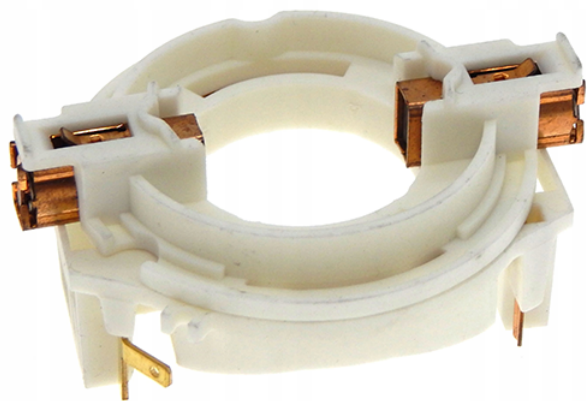

Portperie cu perii de carbune (PSB 500 RE / GSB 13 RE) Bosch2604337104

Producător: BOSCH

Cod produs: 2604337104

Cod de bare: 4059952248486

Disponibilitate: 1-5 ZILE

Preț: ~~60,00~~ 55,100 Lei

Fara TVA: 46,22 Lei

Portperie cu perii de carbune (PSB 500 RE / GSB 13 RE) Bosch2604337104

Portperie cu perii de carbune (PSB 500 RE / GSB 13 RE)	
Clasa de utilizare	Profesionala
Compatibilitate	PSB 500 RE / GSB 13 RE
Set de livrare	Ambalaj de 1 buc.
Importanta	In cazul in care nu sunteti sigur de modelul sau codul piesei va rugam sa contactati un reprezentat SERVICE EVOSTORE. Piese aduse pe baza de comanda speciala sau externa sunt NERETURNABILE. Piese au garantie doar daca sunt montate in SERVICE EVOSTORE sau cele agreate de producator. Dupa plasarea comenzii va rugam sa asteptati confirmarea disponibilitatii pieselor pentru a finaliza comanda. Pentru informati: 031.1004422 / 0725.697694 / Mihail Sebastian, 88, Bucuresti
RECOMANDAM	service-shop.ro / serviceshop.ro (scheme explodate, service si piese de schimb originale).