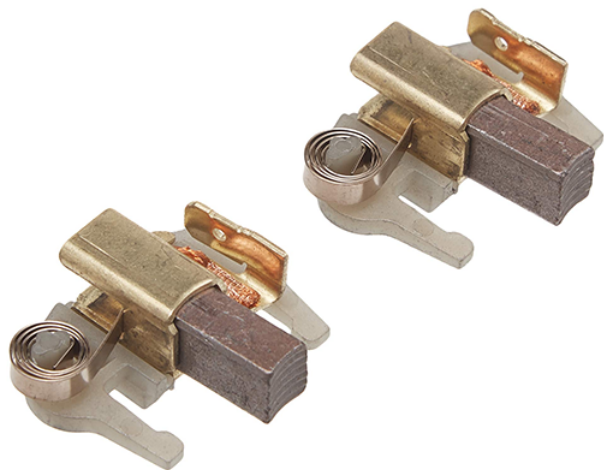

Set de perii de carbune cu portperii (DC520 / DC988) Dewalt 603754-01

Producător: DEWALT

Cod produs: 603754-01

Disponibilitate: 1-5 ZILE

Preț ~~60,00~~ 55,100 Lei

Fara TVA: 46,22 Lei

Set de perii de carbune cu portperii (DC520 / DC988) Dewalt 603754-01

Set de perii de carbune cu portperii (DC520 / DC988) Dewalt 603754-01	
Clasa de utilizare	Profesionala
Inlocuit / Cod	493511-00
Cod Servis	D-30
Compatibilitate	DC520 / DC988 / DW988 / DC987
Set de livrare	ambalaj de 1 buc.
Importanta	In cazul in care nu sunteti sigur de modelul sau codul piesei va rugam sa contactati un reprezentat SERVICE EVOSTORE. Piese aduse pe baza de comanda speciala sau externa sunt NERETURNABILE. Piese au garantie doar daca sunt montate in SERVICE EVOSTORE sau cele agreate de producator. Dupa plasarea comenzii va rugam sa asteptati confirmarea disponibilitatii pieselor pentru a finaliza comanda. Pentru informati: 031.1004422 / 0725.697694 / Mihail Sebastian, 88, Bucuresti
RECOMANDA	service-shop.ro / serviceshop.ro (scheme explodate, service si piese de schimb originale).