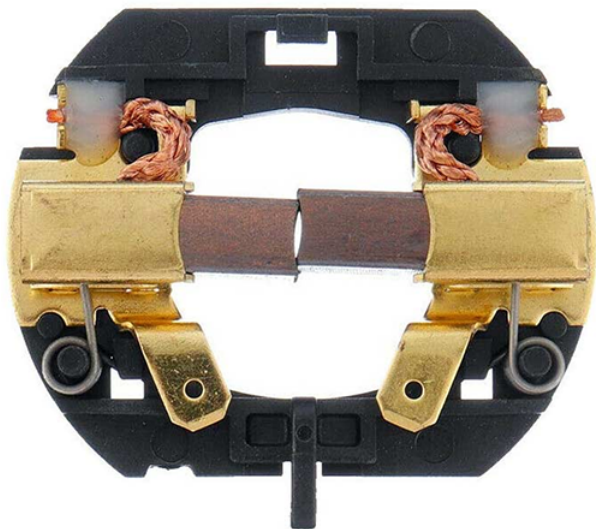

Portperie cu perii de carbune (DCF885 / DCF835 / DC825) Dewalt N109434

Producător: DEWALT

Cod produs: N109434

Cod de bare: 5025536890265

Disponibilitate: 1-5 ZILE

Preț: ~~65,00~~ 55,100 Lei

Fara TVA: 46,22 Lei

Portperie cu perii de carbune (DCF885 / DCF835 / DC825 / DCF885M2)

Portperie cu perii de carbune (DCF885 / DCF835 / DC825 / DCF885M2)	
Clasa de utilizare	Profesională
Compatibilitate	DCF885 / DCF835 / DC825 / DCF885M2
Set de livrare	Ambalaj de 1 buc.
Importanță	In cazul in care nu sunteti sigur de modelul sau codul piesei va rugam sa contactati un reprezentat SERVICE EVOSTORE. Piese aduse pe baza de comanda speciala sau externa sunt NERETURNABILE. Piese au garantie doar daca sunt montate in SERVICE EVOSTORE sau cele agreate de producator. Dupa plasarea comenzii va rugam sa asteptati confirmarea disponibilitatii pieselor pentru a finaliza comanda. Pentru informati: 031.1004422 / 0725.697694 / Mihail Sebastian, 88, Bucuresti
RECOMANDAM	service-shop.ro / serviceshop.ro (scheme explodate, service si piese de schimb originale).